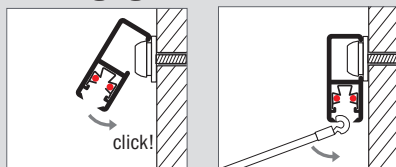

STAS multirail[®] 12V

bright picture hanging systems

productomschrijving **STAS multirail 12V**

STAS multirail is een wereldwijd gepatenteerde schilderij ophangstelsel voorzien van een geïntegreerde verlichtingsrail. Dit revolutionaire ophangstelsel biedt u ongekend veel mogelijkheden. In een handbeweging kunt u schilderijen, briefkaarten en posters ophangen. Eenvoudig verplaatsbare armaturen klikt u op elke gewenste plaats in de rail om uw wanddecoraties met LED of halogeen uit te lichten. Maar STAS multirail gaat verder. Door middel van de STAS powerline zijn ook digitale panelen en 12V LED televisies eenvoudig te koppelen aan het systeem.

toepassing

Als u een veilig en multifunctioneel ophangstelsel met geïntegreerde verlichtingsmogelijkheid 12V wilt hebben, kiest u voor STAS multirail. De rail wordt bevestigd aan de wand.

bevestiging

kenmerken

<i>materiaal</i>	aluminium rail, 12V systeem (laagspanning)
<i>kleur</i>	wit, aluminium
<i>afmeting</i>	11 x 28 mm
<i>belastbaar</i>	tot 45 kg per meter
<i>optie</i>	adapter 18W, 60W of 96W leverbaar

Kijk op www.stas.nl voor de montagevideo en meer informatie of bel +31 (0)40 292 48 48